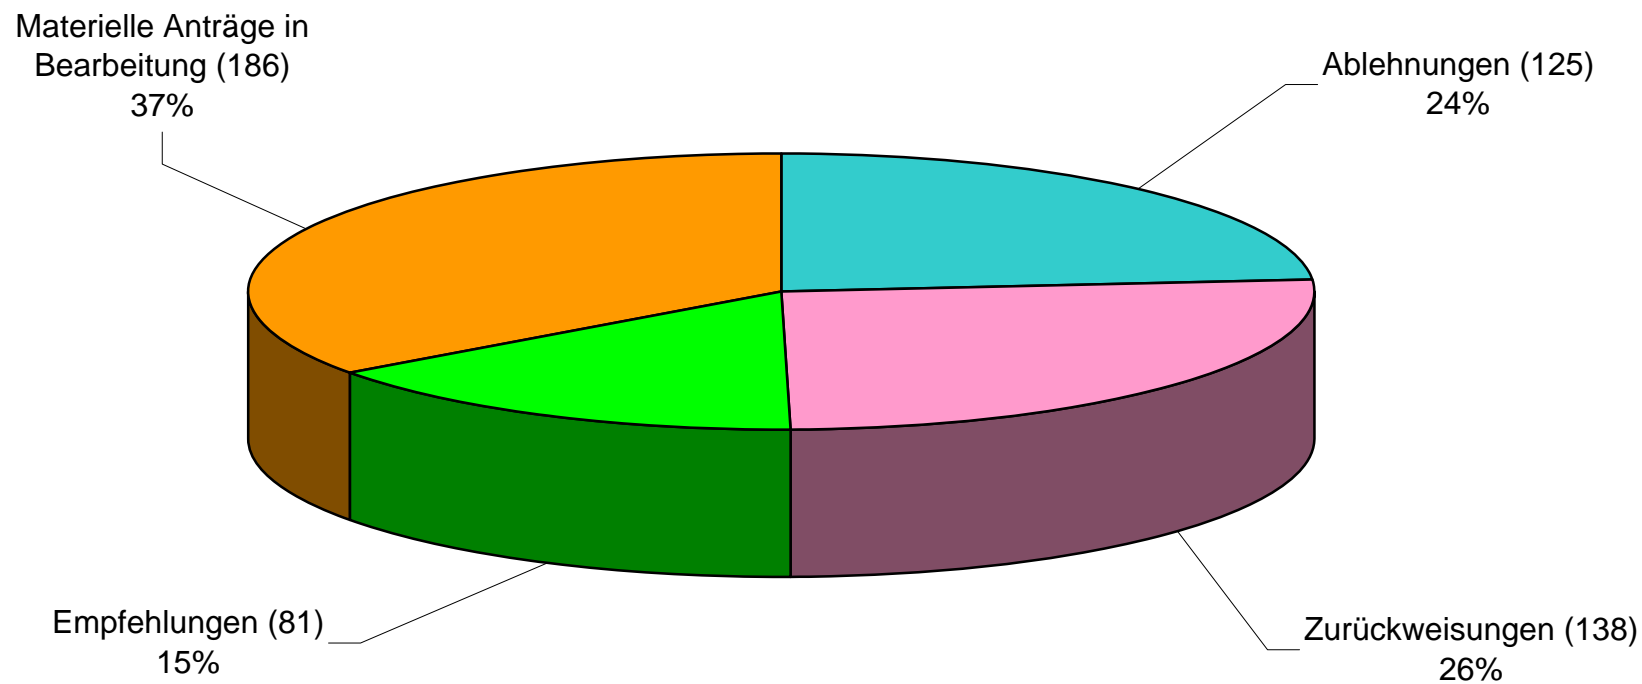

**Schiedsinstanz Statistik – materielle Anträge**  
**materielle Anträge gesamt: 530**  
**Stand: 30. September 2010**

Ablehnungen (125)	Zurückweisungen (138)
Empfehlungen (81)	Materielle Anträge in Bearbeitung (186)